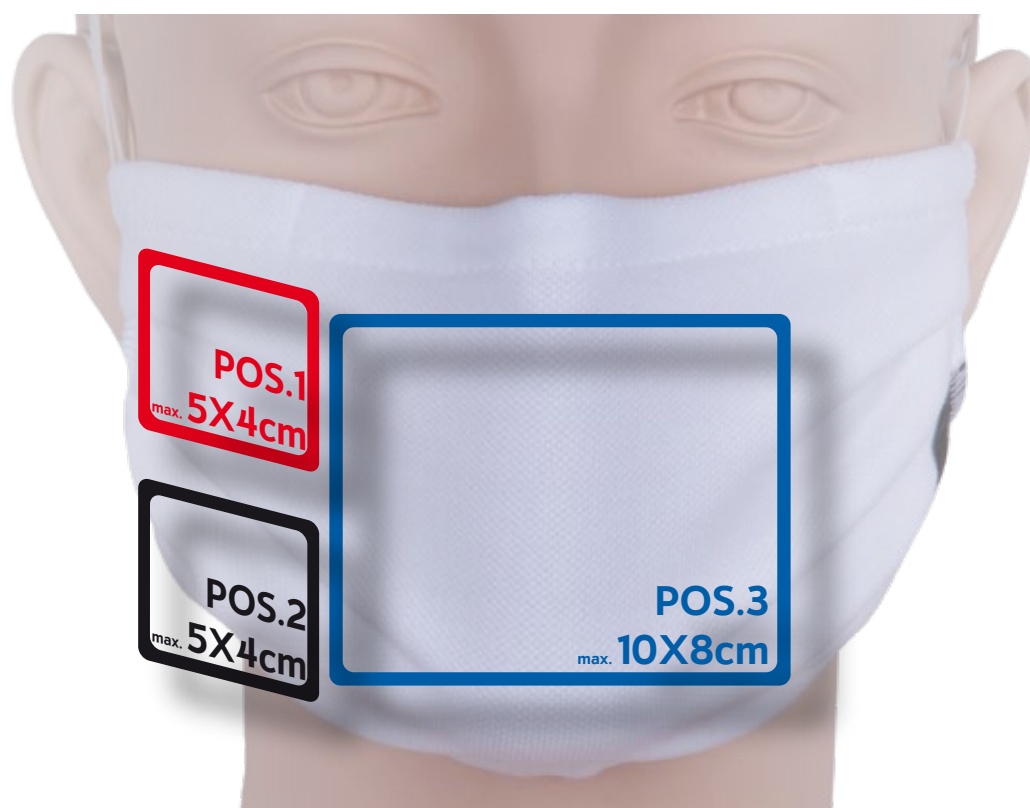

TRANSFERDRUCK

Industriewäsche bis 85°C

ab 500St. Preis auf Anfrage